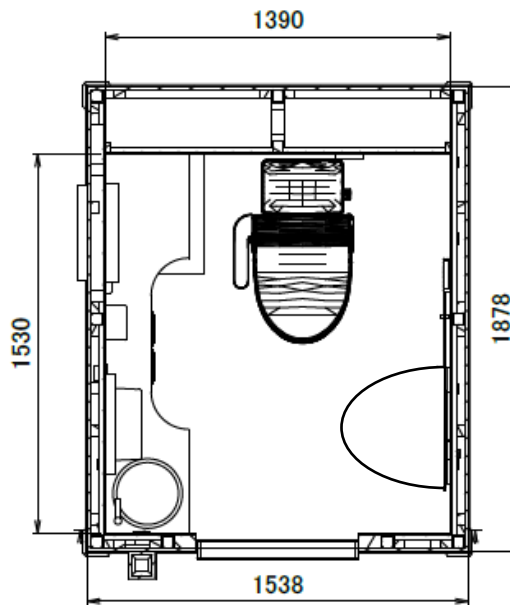

項目	品名
1	室内照明
2	蓄電池モニター
3	洋式トイレ
4	荷物置き棚
5	鏡上灯
6	鏡
7	ペーパータオルホルダー
8	洗面台
9	トイレットペーパーホルダー
10	100Vコンセント
11	便座除菌クリーナー
12	擬音装置
13	換気窓
14	換気扇
15	壁フック
16	フィッティングボード(オプション)

※ 製品の取り付け位置等は予告なく変更する場合があります。  
 ※ サラオ I 型は便器後ろ側のバックルームはありません。