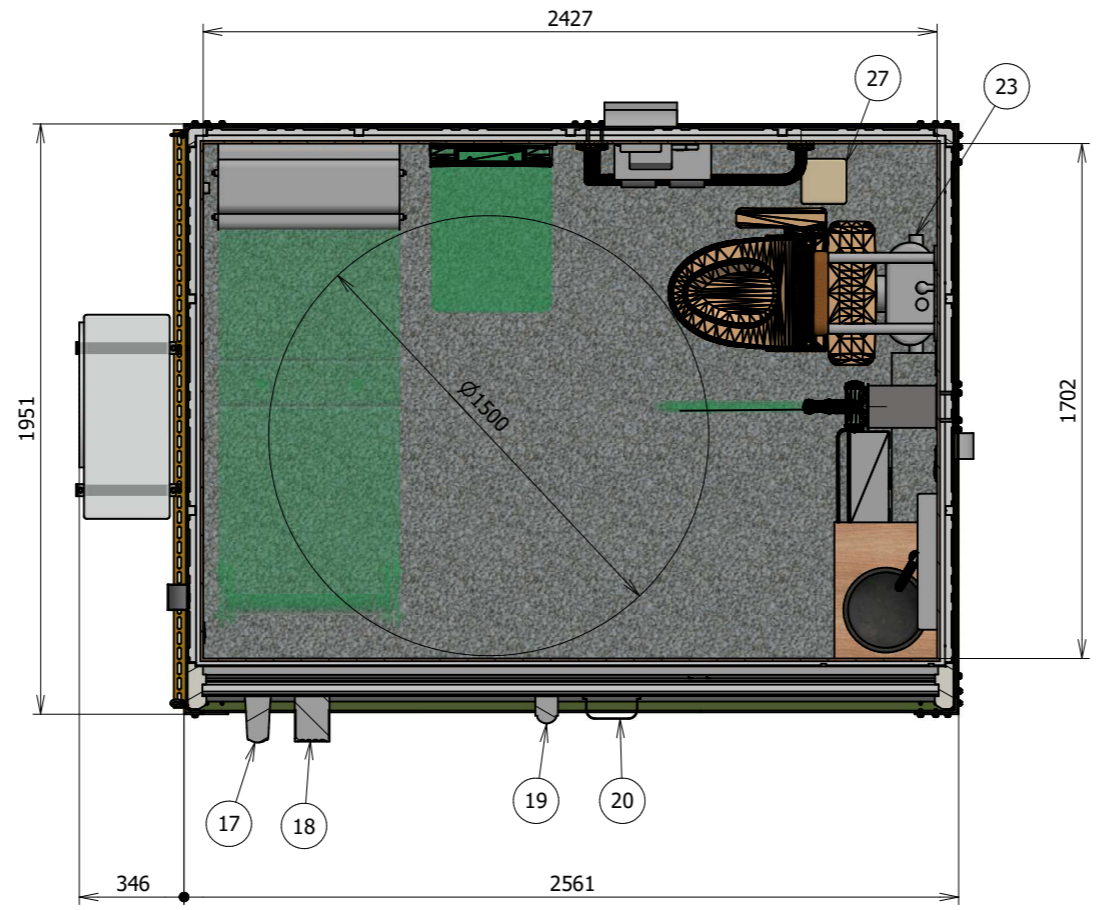

部品表	
項目	部品番号
1	内室エアコン
2	外室エアコン
3	パブリック用折りたたみシート
4	フィッティングボード
5	洋式大便器
6	腰掛便器用手すりL型
7	非常ボタン1
8	流水音発生器
9	棚付二連紙巻器
10	パウチ・しびん洗浄水栓付背もたれ
11	便座除菌ボックス
12	鏡上灯
13	鏡
14	コーナー洗面器
15	内室照明
16	換気扇
17	回転灯
18	外室灯
19	表示灯
20	換気扇フード
21	コンセント
22	スイッチ
23	サニアクセス3
24	腰掛便器用可動式手すり
25	非常ボタン2
26	コートフック
27	サニタリーボックス
28	ゴミ箱