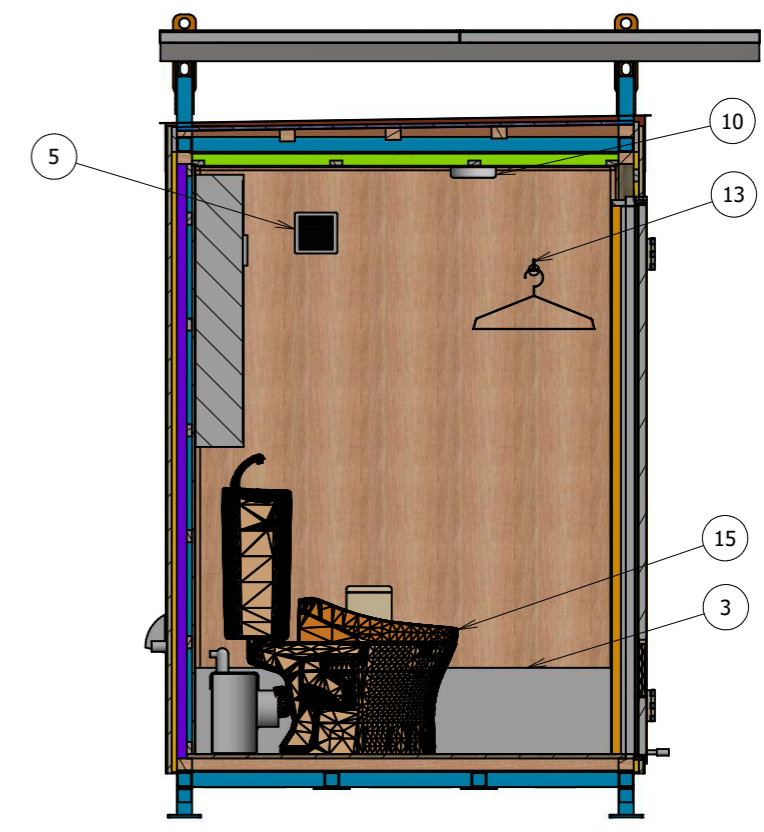

			G-テクノ	
	名前	日付		
	作成者	gtech	2021/12/15	
	確認者			
	承認者			
			サラオ S-II型	1 / 2
				A3

項目	部品番号
1	100Vコンセント
2	サニタリーボックス
3	バッテリーボックス
4	リモコン
5	換気扇
6	換気窓
7	鏡
8	鏡上灯
9	紙巻器
10	室内照明
11	電源スイッチ
12	配電盤
13	壁フック
14	便座除菌ボックス
15	洋式トイレ
16	流水音発生器

				G-テクノ	
		名前	日付		
		作成者	gtech	2021/12/15	
		確認者			
		承認者			
				サラオ S-II型	
				2 / 2	
				A3	