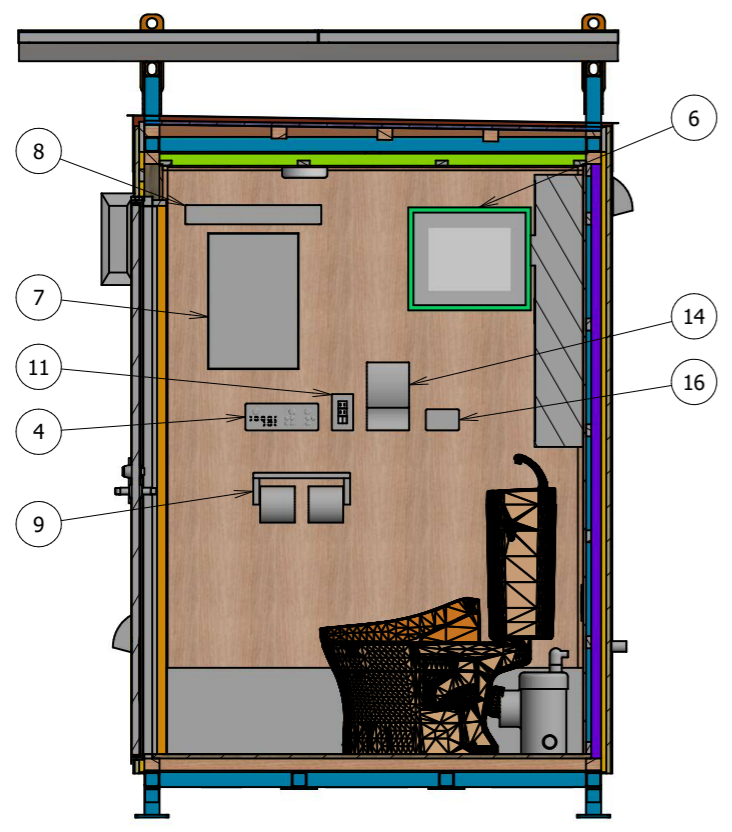

			G-テクノ	
	名前	日付		
	作成者	gtech	2021/12/15	
	確認者			
	承認者			
			サラオ S-II型	1 / 2
				A3

項目	部品番号
1	100Vコンセント
2	サニタリーボックス
3	バッテリーボックス
4	リモコン
5	換気扇
6	換気窓
7	鏡
8	鏡上灯
9	紙巻器
10	室内照明
11	電源スイッチ
12	配電盤
13	壁フック
14	便座除菌ボックス
15	洋式トイレ
16	流水音発生器

				G-テクノ	
		名前	日付		
		作成者	gtech	2021/12/15	
		確認者			
		承認者			
				サラオ S-II型	
				2 / 2	
				A3	