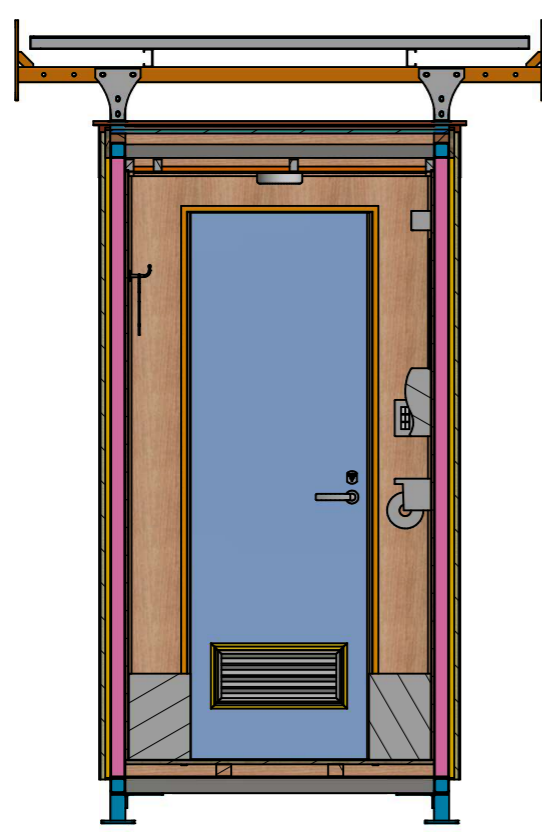

			G-テクノ	
	名前	日付		
	作成者	gtech	2021/12/15	
	確認者			
	承認者			
			サラオ S-II型	1 / 2
				A3

項目	部品番号
1	100Vコンセント
2	サニタリーボックス
3	バッテリーボックス
4	リモコン
5	換気扇
6	換気窓
7	鏡
8	鏡上灯
9	紙巻器
10	室内照明
11	電源スイッチ
12	配電盤
13	壁フック
14	便座除菌ボックス
15	洋式トイレ
16	流水音発生器

				G-テクノ	
		名前	日付		
		作成者	gtech	2021/12/15	
		確認者			
		承認者			
				サラオ S-II型	
				2 / 2	
				A3	