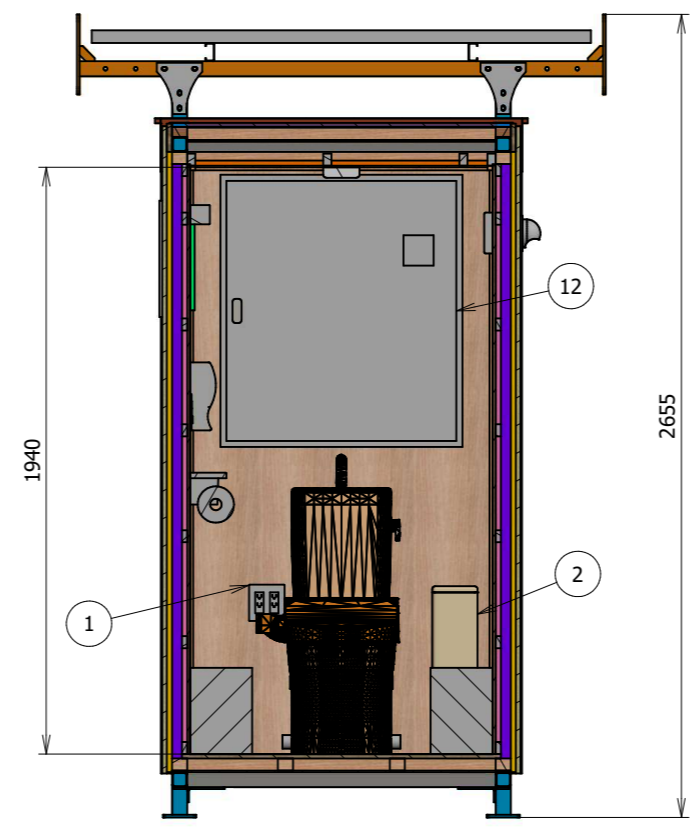

			G-テクノ	
	名前	日付		
	作成者	gtech	2021/12/15	
	確認者			
	承認者			
			サラオ S-II型	1 / 2
				A3

項目	部品番号
1	100Vコンセント
2	サニタリーボックス
3	バッテリーボックス
4	リモコン
5	換気扇
6	換気窓
7	鏡
8	鏡上灯
9	紙巻器
10	室内照明
11	電源スイッチ
12	配電盤
13	壁フック
14	便座除菌ボックス
15	洋式トイレ
16	流水音発生器

				G-テクノ	
		名前	日付		
		作成者	gtech	2021/12/15	
		確認者			
		承認者			
				サラオ S-II型	
				2 / 2	
				A3	