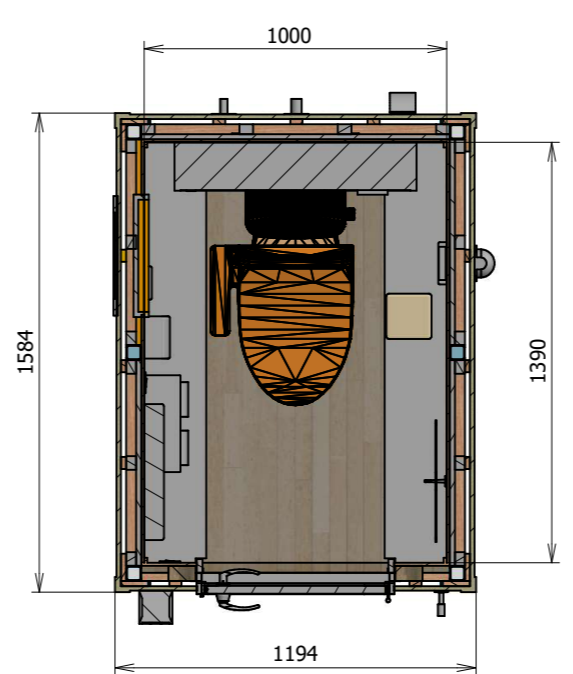

			G-テクノ	
	名前	日付		
	作成者	gtech	2021/12/15	
	確認者			
	承認者			
			サラオ S-II型	1 / 2
				A3

項目	部品番号
1	100Vコンセント
2	サニタリーボックス
3	バッテリーボックス
4	リモコン
5	換気扇
6	換気窓
7	鏡
8	鏡上灯
9	紙巻器
10	室内照明
11	電源スイッチ
12	配電盤
13	壁フック
14	便座除菌ボックス
15	洋式トイレ
16	流水音発生器

				G-テクノ	
		名前	日付		
		作成者	gtech	2021/12/15	
		確認者			
		承認者			
				サラオ S-II型	
				2 / 2	
				A3	